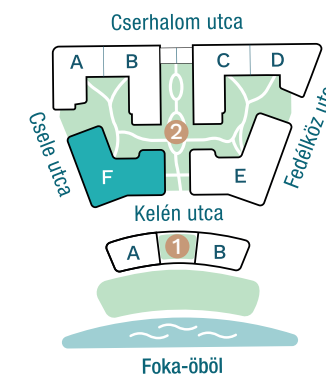

DUNA TERASZ  
VISTA

Az öböl kapuja  
The gate of the bay

2-F805

Nappali / Living Room	21,47 m <sup>2</sup>
Konyha / Kitchen	3,60 m <sup>2</sup>
Hálószoba / Bedroom	12,19 m <sup>2</sup>
Hálószoba / Bedroom	11,97 m <sup>2</sup>
Fürdő / Bathroom	5,83 m <sup>2</sup>
WC / Toilet	1,76 m <sup>2</sup>
Előtér / Lobby	7,95 m <sup>2</sup>

### Nettó alapterület (lakás)/

Total net area (flat) **64,77 m<sup>2</sup>**

Erkély / Balcony **19,69 m<sup>2</sup>**

### Kültér összesen/

Total exterior area **19,69 m<sup>2</sup>**

2. Épület / Building  
F Lépcsőház / Staircase  
8. Emelet / Floor

Az ábrázolt berendezés csak illusztráció, a megadott adatok tájékoztató jellegűek.  
A helyiségek méretei nettó alapterületek, melyek a vakolatlan falak közötti távolságokból számítandók.