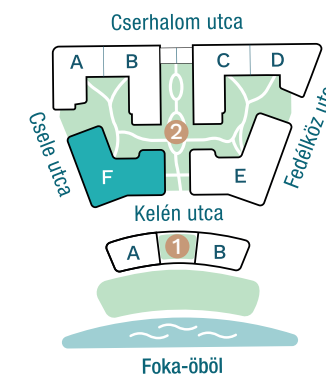

DUNA TERASZ
VISTA

Az öböl kapuja The gate of the bay

2-F803

Nappali / Living Room	32,45 m ²
Konyha / Kitchen	5,27 m ²
Hálószoba / Bedroom	11,94 m ²
Hálószoba / Bedroom	15,59 m ²
Hálószoba / Bedroom	10,22 m ²
Fürdő / Bathroom	5,83 m ²
Fürdő / Bathroom	3,49 m ²
WC / Toilet	1,90 m ²
Előtér / Lobby	3,48 m ²
Közlekedő / Hallway	7,03 m ²

Nettó alapterület (lakás)/

Total net area (flat) **97,2 m²**

Erkély / Balcony **35,87 m²**

Kültér összesen/

Total exterior area **35,87 m²**

2. Épület / Building
F Lépcsőház / Staircase
8. Emelet / Floor

Az ábrázolt berendezés csak illusztráció, a megadott adatok tájékoztató jellegűek.
A helyiségek méretei nettó alapterületek, melyek a vakolatlan falak közötti távolságokból számítandók.

The equipment and furniture as depicted are for illustration purposes only. Any data given is strictly informational.
The dimensions of the rooms are calculated by the net area between the unplastered walls.