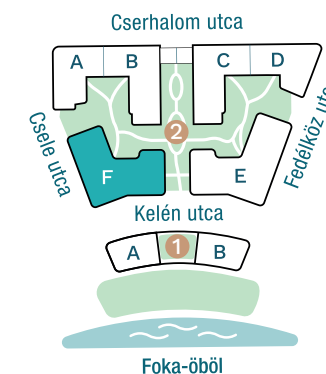

DUNA TERASZ
VISTA

Az öböl kapuja The gate of the bay

2-F709

Nappali / Living Room	22,45 m ²
Konyha / Kitchen	3,60 m ²
Hálószoba / Bedroom	14,75 m ²
Hálószoba / Bedroom	12,11 m ²
Fürdő / Bathroom	4,86 m ²
WC / Toilet	2,17 m ²
Előtér / Lobby	6,09 m ²

Nettó alapterület (lakás)/

Total net area (flat) **66,03 m²**

Erkély / Balcony **28,63 m²**

Kültér összesen/

Total exterior area **28,63 m²**

2. Épület / Building
F Lépcsőház / Staircase
7. Emelet / Floor

Az ábrázolt berendezés csak illusztráció, a megadott adatok tájékoztató jellegűek.
A helyiségek méretei nettó alapterületek, melyek a vakolatlan falak közötti távolságokból számítandók.

The equipment and furniture as depicted are for illustration purposes only. Any data given is strictly informational.
The dimensions of the rooms are calculated by the net area between the unplastered walls.