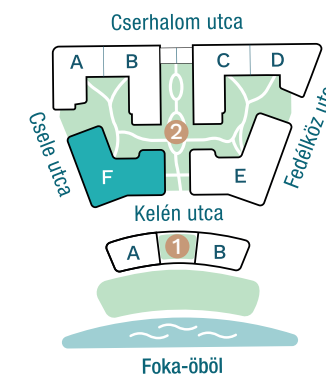

DUNA TERASZ
VISTA

Az öböl kapuja
The gate of the bay

2-F708

Nappali / Living Room	21,47 m ²
Konyha / Kitchen	3,60 m ²
Hálószoba / Bedroom	12,19 m ²
Hálószoba / Bedroom	11,97 m ²
Fürdő / Bathroom	5,83 m ²
WC / Toilet	1,76 m ²
Előtér / Lobby	7,95 m ²

Nettó alapterület (lakás)/

Total net area (flat) **64,77 m²**

Erkély / Balcony **19,69 m²**

Kültér összesen/

Total exterior area **19,69 m²**

2. Épület / Building
F Lépcsőház / Staircase
7. Emelet / Floor

Az ábrázolt berendezés csak illusztráció, a megadott adatok tájékoztató jellegűek.
A helyiségek méretei nettó alapterületek, melyek a vakolatlan falak közötti távolságokból számítandók.

The equipment and furniture as depicted are for illustration purposes only. Any data given is strictly informational.
The dimensions of the rooms are calculated by the net area between the unplastered walls.