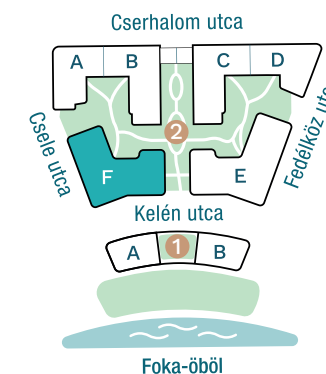

DUNA TERASZ
VISTA

Az öböl kapuja The gate of the bay

2-F706

Nappali / Living Room	32,45 m ²
Konyha / Kitchen	5,27 m ²
Hálószoba / Bedroom	11,94 m ²
Hálószoba / Bedroom	15,59 m ²
Hálószoba / Bedroom	10,22 m ²
Fürdő / Bathroom	5,83 m ²
Fürdő / Bathroom	3,49 m ²
WC / Toilet	1,90 m ²
Előtér / Lobby	3,48 m ²
Közlekedő / Hallway	7,03 m ²

Nettó alapterület (lakás)/

Total net area (flat) **97,2 m²**

Erkély / Balcony **35,87 m²**

Kültér összesen/

Total exterior area **35,87 m²**

2. Épület / Building
F Lépcsőház / Staircase
7. Emelet / Floor

Az ábrázolt berendezés csak illusztráció, a megadott adatok tájékoztató jellegűek.
A helyiségek méretei nettó alapterületek, melyek a vakolatlan falak közötti távolságokból számítandók.

The equipment and furniture as depicted are for illustration purposes only. Any data given is strictly informational.
The dimensions of the rooms are calculated by the net area between the unplastered walls.