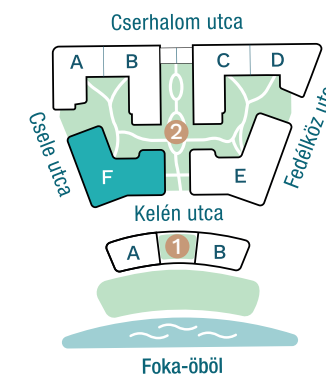

DUNA TERASZ
VISTA

Az öböl kapuja The gate of the bay

2-F609

Nappali / Living Room	22,45 m ²
Konyha / Kitchen	3,60 m ²
Hálószoba / Bedroom	14,75 m ²
Hálószoba / Bedroom	12,11 m ²
Fürdő / Bathroom	4,86 m ²
WC / Toilet	2,17 m ²
Előtér / Lobby	6,09 m ²

Nettó alapterület (lakás)/

Total net area (flat) **66,03 m²**

Erkély / Balcony **28,63 m²**

Kültér összesen/

Total exterior area **28,63 m²**

2. Épület / Building
F Lépcsőház / Staircase
6. Emelet / Floor

Az ábrázolt berendezés csak illusztráció, a megadott adatok tájékoztató jellegűek.
A helyiségek méretei nettó alapterületek, melyek a vakolatlan falak közötti távolságokból számítandók.

The equipment and furniture as depicted are for illustration purposes only. Any data given is strictly informational.
The dimensions of the rooms are calculated by the net area between the unplastered walls.