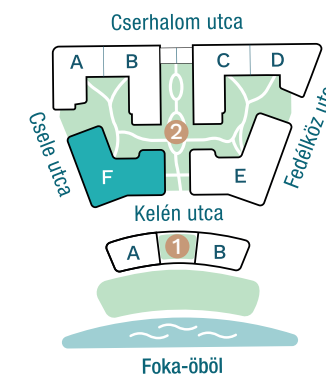

DUNA TERASZ
VISTA

Az öböl kapuja The gate of the bay

2-F607

Nappali / Living Room	35,43 m ²
Konyha / Kitchen	4,15 m ²
Hálószoba / Bedroom	13,11 m ²
Hálószoba / Bedroom	12,17 m ²
Hálószoba / Bedroom	10,23 m ²
Fürdő / Bathroom	6,44 m ²
Fürdő / Bathroom	3,17 m ²
WC / Toilet	1,86 m ²
Előtér / Lobby	9,72 m ²

Nettó alapterület (lakás)/

Total net area (flat) **96,28 m²**

Erkély / Balcony **26,95 m²**

Kültér összesen/

Total exterior area **26,95 m²**

2. Épület / Building
F Lépcsőház / Staircase
6. Emelet / Floor

Az ábrázolt berendezés csak illusztráció, a megadott adatok tájékoztató jellegűek.
A helyiségek méretei nettó alapterületek, melyek a vakolatlan falak közötti távolságokból számítandók.

The equipment and furniture as depicted are for illustration purposes only. Any data given is strictly informational.
The dimensions of the rooms are calculated by the net area between the unplastered walls.