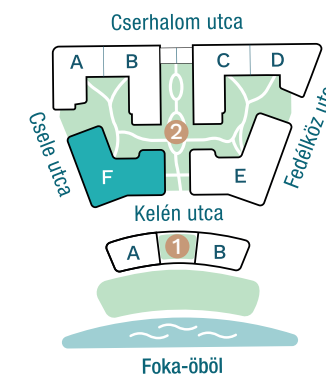

DUNA TERASZ
VISTA

Az öböl kapuja

The gate of the bay

2-F604

Nappali / Living Room	33,47 m ²
Konyha / Kitchen	4,86 m ²
Hálószoba / Bedroom	15,66 m ²
Hálószoba / Bedroom	13,38 m ²
Hálószoba / Bedroom	10,08 m ²
Hálószoba / Bedroom	10,00 m ²
Fürdő / Bathroom	6,32 m ²
Fürdő / Bathroom	4,32 m ²
WC / Toilet	1,62 m ²
Közlekedő / Hallway	10,27 m ²
Előtér / Lobby	2,64 m ²

Nettó alapterület (lakás)/

Total net area (flat) **112,62 m²**

Erkély / Balcony	60,78 m ²
Terasz / Terrace	0,82 m ²
Terasz / Terrace	0,82 m ²
Terasz / Terrace	58,36 m ²
Kert / Garden	62,63 m ²

Kültér összesen/

Total exterior area **183,41 m²**

2. Épület / Building
F Lépcsőház / Staircase
6. Emelet / Floor

Az ábrázolt berendezés csak illusztráció, a megadott adatok tájékoztató jellegűek.
A helyiségek méretei nettó alapterületek, melyek a vakolatlan falak közötti távolságokból számítandók.