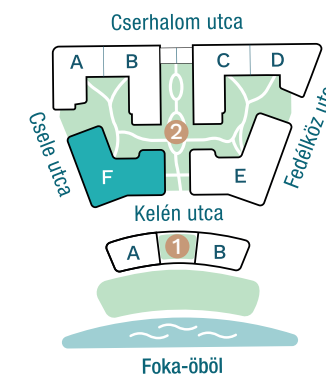

DUNA TERASZ
VISTA

Az öböl kapuja The gate of the bay

2-F511

Nappali / Living Room	21,47 m ²
Konyha / Kitchen	3,60 m ²
Hálószoba / Bedroom	12,19 m ²
Hálószoba / Bedroom	11,97 m ²
Fürdő / Bathroom	5,83 m ²
WC / Toilet	1,76 m ²
Előtér / Lobby	7,95 m ²

Nettó alapterület (lakás)/

Total net area (flat) **64,77 m²**

Erkély / Balcony **19,69 m²**

Kültér összesen/

Total exterior area **19,69 m²**

2. Épület / Building
F Lépcsőház / Staircase
5. Emelet / Floor

Az ábrázolt berendezés csak illusztráció, a megadott adatok tájékoztató jellegűek.
A helyiségek méretei nettó alapterületek, melyek a vakolatlan falak közötti távolságokból számítandók.

The equipment and furniture as depicted are for illustration purposes only. Any data given is strictly informational.
The dimensions of the rooms are calculated by the net area between the unplastered walls.