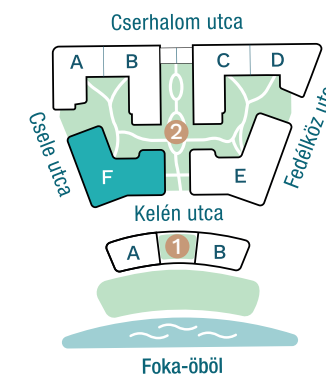

DUNA TERASZ
VISTA

Az öböl kapuja

The gate of the bay

2-F506

Nappali / Living Room	33,27 m ²
Konyha / Kitchen	4,32 m ²
Hálószoba / Bedroom	15,15 m ²
Hálószoba / Bedroom	13,36 m ²
Hálószoba / Bedroom	10,91 m ²
Fürdő / Bathroom	5,44 m ²
Fürdő / Bathroom	3,14 m ²
WC / Toilet	2,35 m ²
Előtér / Lobby	5,70 m ²

Nettó alapterület (lakás)/

Total net area (flat) **93,64 m²**

Erkély / Balcony **33,12 m²**

Kültér összesen/

Total exterior area **33,12 m²**

2. Épület / Building
F Lépcsőház / Staircase
5. Emelet / Floor

Az ábrázolt berendezés csak illusztráció, a megadott adatok tájékoztató jellegűek.
A helyiségek méretei nettó alapterületek, melyek a vakolatlan falak közötti távolságokból számítandók.

The equipment and furniture as depicted are for illustration purposes only. Any data given is strictly informational.
The dimensions of the rooms are calculated by the net area between the unplastered walls.