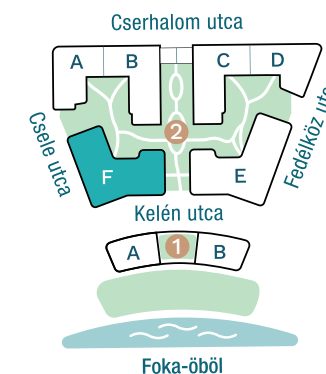

DUNA TERASZ
VISTA

Az öböl kapuja

The gate of the bay

2-F503

Nappali / Living Room	21,28 m ²
Konyha / Kitchen	4,16 m ²
Fürdő / Bathroom	4,87 m ²
Előtér / Lobby	4,29 m ²

Nettó alapterület (lakás)/

Total net area (flat) **34,6 m²**

Erkély / Balcony **6,25 m²**

Kültér összesen/

Total exterior area **6,25 m²**

2. Épület / Building
F Lépcsőház / Staircase
5. Emelet / Floor

Az ábrázolt berendezés csak illusztráció, a megadott adatok tájékoztató jellegűek.
A helyiségek méretei nettó alapterületek, melyek a vakolatlan falak közötti távolságokból számíthatók.