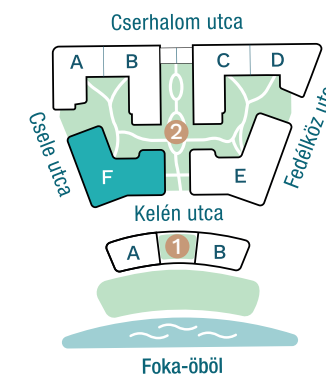

DUNA TERASZ
VISTA

Az öböl kapuja
The gate of the bay

2-F413

Nappali / Living Room	20,47 m ²
Konyha / Kitchen	3,60 m ²
Hálószoba / Bedroom	12,21 m ²
Hálószoba / Bedroom	12,36 m ²
Fürdő / Bathroom	5,36 m ²
WC / Toilet	1,60 m ²
Előtér / Lobby	8,24 m ²

Nettó alapterület (lakás)/

Total net area (flat) **63,84 m²**

Erkély / Balcony **16,1 m²**

Kültér összesen/

Total exterior area **16,1 m²**

2. Épület / Building
F Lépcsőház / Staircase
4. Emelet / Floor

Az ábrázolt berendezés csak illusztráció, a megadott adatok tájékoztató jellegűek.
A helyiségek méretei nettó alapterületek, melyek a vakolatlan falak közötti távolságokból számítandók.

The equipment and furniture as depicted are for illustration purposes only. Any data given is strictly informational.
The dimensions of the rooms are calculated by the net area between the unplastered walls.