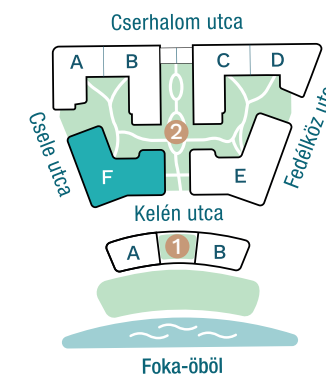

DUNA TERASZ
VISTA

Az öböl kapuja
The gate of the bay

2-F411

Nappali / Living Room	21,47 m ²
Konyha / Kitchen	3,60 m ²
Hálószoba / Bedroom	12,19 m ²
Hálószoba / Bedroom	11,97 m ²
Fürdő / Bathroom	5,83 m ²
WC / Toilet	1,76 m ²
Előtér / Lobby	7,95 m ²

Nettó alapterület (lakás)/

Total net area (flat) **64,77 m²**

Erkély / Balcony **19,69 m²**

Kültér összesen/

Total exterior area **19,69 m²**

2. Épület / Building
F Lépcsőház / Staircase
4. Emelet / Floor

Az ábrázolt berendezés csak illusztráció, a megadott adatok tájékoztató jellegűek.
A helyiségek méretei nettó alapterületek, melyek a vakolatlan falak közötti távolságokból számítandóak.

The equipment and furniture as depicted are for illustration purposes only. Any data given is strictly informational.
The dimensions of the rooms are calculated by the net area between the unplastered walls.