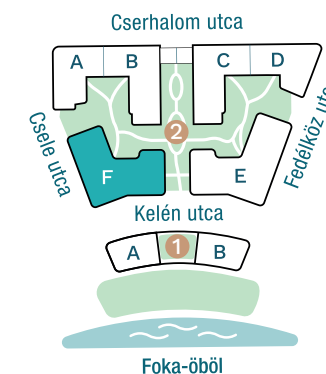

DUNA TERASZ
VISTA

Az öböl kapuja The gate of the bay

2-F409

Nappali / Living Room	32,45 m ²
Konyha / Kitchen	5,27 m ²
Hálószoba / Bedroom	11,94 m ²
Hálószoba / Bedroom	15,59 m ²
Hálószoba / Bedroom	10,22 m ²
Fürdő / Bathroom	5,83 m ²
Fürdő / Bathroom	3,49 m ²
WC / Toilet	1,90 m ²
Előtér / Lobby	3,48 m ²
Közlekedő / Hallway	7,03 m ²

Nettó alapterület (lakás)/

Total net area (flat) **97,2 m²**

Erkély / Balcony **35,87 m²**

Kültér összesen/

Total exterior area **35,87 m²**

2. Épület / Building
F Lépcsőház / Staircase
4. Emelet / Floor

Az ábrázolt berendezés csak illusztráció, a megadott adatok tájékoztató jellegűek.
A helyiségek méretei nettó alapterületek, melyek a vakolatlan falak közötti távolságokból számítandók.

The equipment and furniture as depicted are for illustration purposes only. Any data given is strictly informational.
The dimensions of the rooms are calculated by the net area between the unplastered walls.