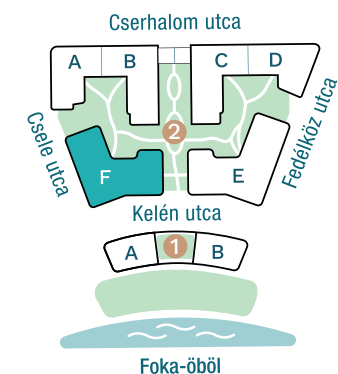

DUNA TERASZ
VISTA

Az öböl kapuja

The gate of the bay

2-F407

Nappali / Living Room	19,12 m ²
Konyha / Kitchen	3,72 m ²
Hálószoba / Bedroom	11,49 m ²
Fürdő / Bathroom	4,51 m ²
WC / Toilet	2,07 m ²
Előtér / Lobby	2,95 m ²

Nettó alapterület (lakás)/

Total net area (flat) **43,86 m²**

Erkély / Balcony **14,07 m²**

Kültér összesen/

Total exterior area **14,07 m²**

2. Épület / Building
F Lépcsőház / Staircase
4. Emelet / Floor

Az ábrázolt berendezés csak illusztráció, a megadott adatok tájékoztató jellegűek.
A helyiségek méretei nettó alapterületek, melyek a vakolatlan falak közötti távolságokból számítandók.

The equipment and furniture as depicted are for illustration purposes only. Any data given is strictly informational.
The dimensions of the rooms are calculated by the net area between the unplastered walls.