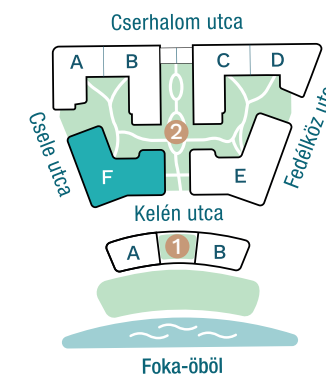

DUNA TERASZ
VISTA

Az öböl kapuja

The gate of the bay

2-F403

Nappali / Living Room	21,28 m ²
Konyha / Kitchen	4,16 m ²
Fürdő / Bathroom	4,87 m ²
Előtér / Lobby	4,29 m ²

Nettó alapterület (lakás)/

Total net area (flat) **34,6 m²**

Erkély / Balcony **6,25 m²**

Kültér összesen/

Total exterior area **6,25 m²**

2. Épület / Building
F Lépcsőház / Staircase
4. Emelet / Floor

Az ábrázolt berendezés csak illusztráció, a megadott adatok tájékoztató jellegűek.
A helyiségek méretei nettó alapterületek, melyek a vakolatlan falak közötti távolságokból számíthatók.