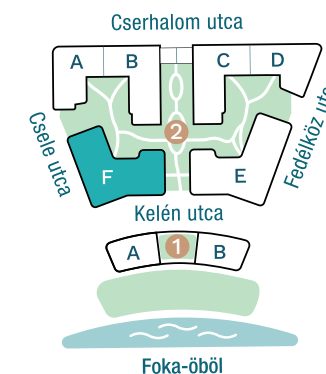

DUNA TERASZ
VISTA

Az öböl kapuja The gate of the bay

2-F401

Nappali / Living Room	18,02 m ²
Konyha / Kitchen	3,33 m ²
Hálószoba / Bedroom	14,50 m ²
Fürdő / Bathroom	5,27 m ²
WC / Toilet	2,15 m ²
Előtér / Lobby	3,24 m ²

Nettó alapterület (lakás)/

Total net area (flat) **46,51 m²**

Erkély / Balcony **9,91 m²**

Kültér összesen/

Total exterior area **9,91 m²**

2. Épület / Building
F Lépcsőház / Staircase
4. Emelet / Floor

Az ábrázolt berendezés csak illusztráció, a megadott adatok tájékoztató jellegűek.
A helyiségek méretei nettó alapterületek, melyek a vakolatlan falak közötti távolságokból számíthatók.

The equipment and furniture as depicted are for illustration purposes only. Any data given is strictly informational.
The dimensions of the rooms are calculated by the net area between the unplastered walls.