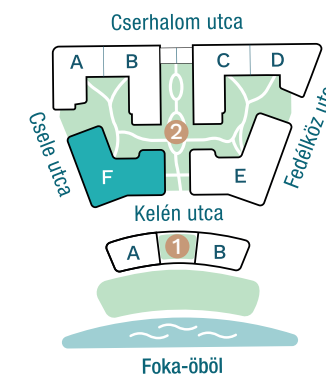

DUNA TERASZ
VISTA

Az öböl kapuja
The gate of the bay

2-F313

Nappali / Living Room	20,47 m ²
Konyha / Kitchen	3,60 m ²
Hálószoba / Bedroom	12,21 m ²
Hálószoba / Bedroom	12,36 m ²
Fürdő / Bathroom	5,36 m ²
WC / Toilet	1,60 m ²
Előtér / Lobby	8,24 m ²

Nettó alapterület (lakás)/

Total net area (flat) **63,84 m²**

Erkély / Balcony **16,1 m²**

Kültér összesen/

Total exterior area **16,1 m²**

2. Épület / Building
F Lépcsőház / Staircase
3. Emelet / Floor

Az ábrázolt berendezés csak illusztráció, a megadott adatok tájékoztató jellegűek.
A helyiségek méretei nettó alapterületek, melyek a vakolatlan falak közötti távolságokból számítandók.

The equipment and furniture as depicted are for illustration purposes only. Any data given is strictly informational.
The dimensions of the rooms are calculated by the net area between the unplastered walls.