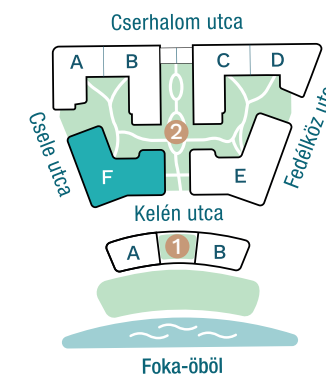

## Az öböl kapuja The gate of the bay

### Kültér összesen/

Total exterior area **28,63 m<sup>2</sup>**

2. Épület / Building  
F Lépcsőház / Staircase  
3. Emelet / Floor

Az ábrázolt berendezés csak illusztráció, a megadott adatok tájékoztató jellegűek.  
A helyiségek méretei nettó alapterületek, melyek a vakolatlan falak közötti távolságokból számítandók.