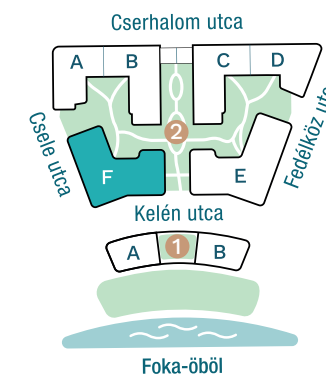

## Az öböl kapuja

The gate of the bay

### Kültér összesen/

Total exterior area **26,95 m<sup>2</sup>**

2. Épület / Building  
F Lépcsőház / Staircase  
3. Emelet / Floor

Az ábrázolt berendezés csak illusztráció, a megadott adatok tájékoztató jellegűek.  
A helyiségek méretei nettó alapterületek, melyek a vakolatlan falak közötti távolságokból számítandók.