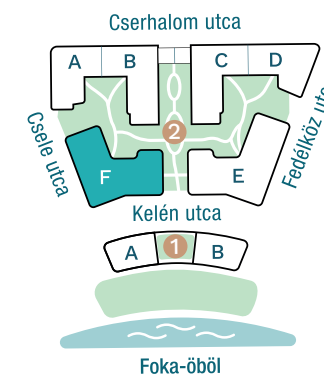

DUNA TERASZ
VISTA

Az öböl kapuja The gate of the bay

2-F208

Nappali / Living Room	20,20 m ²
Konyha / Kitchen	3,44 m ²
Hálószoba / Bedroom	12,34 m ²
Fürdő / Bathroom	3,88 m ²
WC / Toilet	2,20 m ²
Előtér / Lobby	3,30 m ²

Nettó alapterület (lakás)/

Total net area (flat) **45,36 m²**

Erkély / Balcony **12,87 m²**

Kültér összesen/

Total exterior area **12,87 m²**

2. Épület / Building
F Lépcsőház / Staircase
2. Emelet / Floor

Az ábrázolt berendezés csak illusztráció, a megadott adatok tájékoztató jellegűek.
A helyiségek méretei nettó alapterületek, melyek a vakolatlan falak közötti távolságokból számíthatók.

The equipment and furniture as depicted are for illustration purposes only. Any data given is strictly informational.
The dimensions of the rooms are calculated by the net area between the unplastered walls.