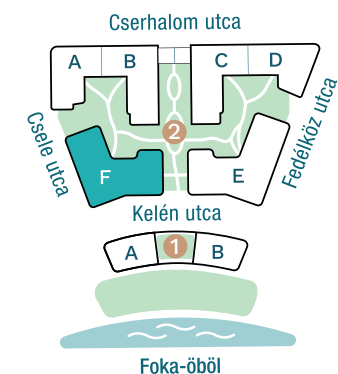

DUNA TERASZ
VISTA

Az öböl kapuja

The gate of the bay

2-F207

Nappali / Living Room	19,12 m ²
Konyha / Kitchen	3,72 m ²
Hálószoba / Bedroom	11,49 m ²
Fürdő / Bathroom	4,51 m ²
WC / Toilet	2,07 m ²
Előtér / Lobby	2,95 m ²

Nettó alapterület (lakás)/

Total net area (flat) **43,86 m²**

Erkély / Balcony **14,07 m²**

Kültér összesen/

Total exterior area **14,07 m²**

2. Épület / Building
F Lépcsőház / Staircase
2. Emelet / Floor

Az ábrázolt berendezés csak illusztráció, a megadott adatok tájékoztató jellegűek.
A helyiségek méretei nettó alapterületek, melyek a vakolatlan falak közötti távolságokból számíthatók.

The equipment and furniture as depicted are for illustration purposes only. Any data given is strictly informational.
The dimensions of the rooms are calculated by the net area between the unplastered walls.