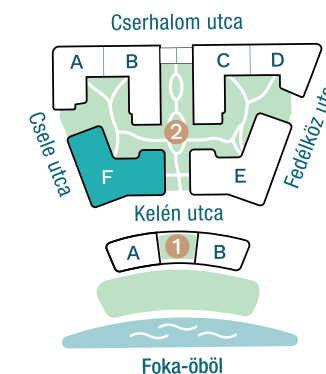

DUNA TERASZ
VISTA

Az öböl kapuja The gate of the bay

2-F205

Nappali / Living Room	30,52 m ²
Konyha / Kitchen	4,59 m ²
Hálószoba / Bedroom	9,57 m ²
Hálószoba / Bedroom	12,92 m ²
Hálószoba / Bedroom	13,70 m ²
Fürdő / Bathroom	3,69 m ²
Fürdő / Bathroom	4,77 m ²
WC / Toilet	1,83 m ²
Kamra / Pantry	0,91 m ²
Közlekedő / Hallway	5,34 m ²
Előtér / Lobby	6,33 m ²

Nettó alapterület (lakás)/

Total net area (flat) **94,17 m²**

Erkély / Balcony **28,92 m²**

Kültér összesen/

Total exterior area **28,92 m²**

2. Épület / Building
F Lépcsőház / Staircase
2. Emelet / Floor

Az ábrázolt berendezés csak illusztráció, a megadott adatok tájékoztató jellegűek.
A helyiségek méretei nettó alapterületek, melyek a vakolatlan falak közötti távolságokból számítandók.

The equipment and furniture as depicted are for illustration purposes only. Any data given is strictly informational.
The dimensions of the rooms are calculated by the net area between the unplastered walls.