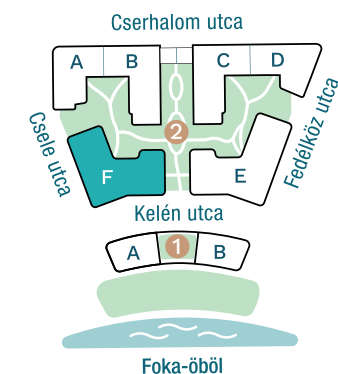

DUNA TERASZ
VISTA

Az öböl kapuja

The gate of the bay

2-F202

Nappali / Living Room	17,24 m ²
Konyha / Kitchen	3,21 m ²
Hálószoba / Bedroom	12,61 m ²
Fürdő / Bathroom	4,81 m ²
WC / Toilet	2,20 m ²
Előtér / Lobby	3,16 m ²

Nettó alapterület (lakás)/

Total net area (flat) **43,23 m²**

Erkély / Balcony **15,73 m²**

Kültér összesen/

Total exterior area **15,73 m²**

2. Épület / Building
F Lépcsőház / Staircase
2. Emelet / Floor

Az ábrázolt berendezés csak illusztráció, a megadott adatok tájékoztató jellegűek.
A helyiségek méretei nettó alapterületek, melyek a vakolatlan falak közötti távolságokból számíthatók.

The equipment and furniture as depicted are for illustration purposes only. Any data given is strictly informational.
The dimensions of the rooms are calculated by the net area between the unplastered walls.