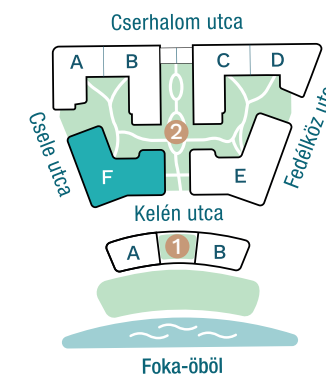

DUNA TERASZ
VISTA

Az öböl kapuja
The gate of the bay

2-F201

| | |
|-----------------------|----------------------|
| Nappali / Living Room | 18,02 m ² |
| Konyha / Kitchen | 3,33 m ² |
| Hálószoba / Bedroom | 14,50 m ² |
| Fürdő / Bathroom | 5,27 m ² |
| WC / Toilet | 2,15 m ² |
| Előtér / Lobby | 3,24 m ² |

Nettó alapterület (lakás)/

Total net area (flat) **46,51 m²**

Erkély / Balcony **9,91 m²**

Kültér összesen/

Total exterior area **9,91 m²**

2. Épület / Building
F Lépcsőház / Staircase
2. Emelet / Floor

Az ábrázolt berendezés csak illusztráció, a megadott adatok tájékoztató jellegűek.
A helyiségek méretei nettó alapterületek, melyek a vakolatlan falak közötti távolságokból számíthatók.

The equipment and furniture as depicted are for illustration purposes only. Any data given is strictly informational.
The dimensions of the rooms are calculated by the net area between the unplastered walls.