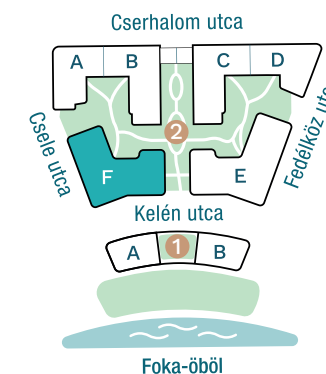

DUNA TERASZ
VISTA

Az öböl kapuja The gate of the bay

2-F109

Nappali / Living Room	32,39 m ²
Konyha / Kitchen	5,27 m ²
Hálószoba / Bedroom	11,94 m ²
Hálószoba / Bedroom	15,59 m ²
Hálószoba / Bedroom	10,22 m ²
Fürdő / Bathroom	5,83 m ²
Fürdő / Bathroom	3,49 m ²
WC / Toilet	1,90 m ²
Előtér / Lobby	3,48 m ²
Közlekedő / Hallway	7,03 m ²

Nettó alapterület (lakás)/

Total net area (flat) **97,14 m²**

Erkély / Balcony **35,87 m²**

Kültér összesen/

Total exterior area **35,87 m²**

2. Épület / Building
F Lépcsőház / Staircase
1. Emelet / Floor

Az ábrázolt berendezés csak illusztráció, a megadott adatok tájékoztató jellegűek.
A helyiségek méretei nettó alapterületek, melyek a vakolatlan falak közötti távolságokból számítandók.

The equipment and furniture as depicted are for illustration purposes only. Any data given is strictly informational.
The dimensions of the rooms are calculated by the net area between the unplastered walls.