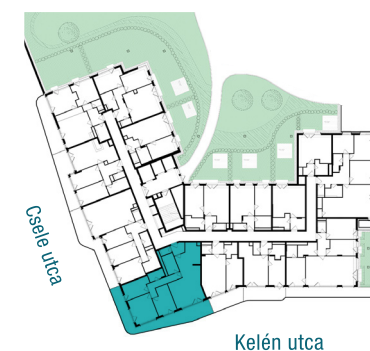

DUNA TERASZ
VISTA

Az öböl kapuja The gate of the bay

2-F109

Nappali / Living Room	32,39 m ²
Konyha / Kitchen	5,27 m ²
Hálószoba / Bedroom	11,94 m ²
Hálószoba / Bedroom	15,59 m ²
Hálószoba / Bedroom	10,22 m ²
Fürdő / Bathroom	5,83 m ²
Fürdő / Bathroom	3,49 m ²
WC / Toilet	1,90 m ²
Előtér / Lobby	3,48 m ²
Közlekedő / Hallway	7,03 m ²

Nettó alapterület (lakás)/

Total net area (flat) **97,14 m²**

Erkély / Balcony **35,87 m²**

Kültér összesen/

Total exterior area **35,87 m²**

2. Épület / Building
F Lépcsőház / Staircase
1. Emelet / Floor

Az ábrázolt berendezés csak illusztráció, a megadott adatok tájékoztató jellegűek.
A helyiségek méretei nettó alapterületek, melyek a vakolatlan falak közötti távolságokból számítandók.

The equipment and furniture as depicted are for illustration purposes only. Any data given is strictly informational.
The dimensions of the rooms are calculated by the net area between the unplastered walls.