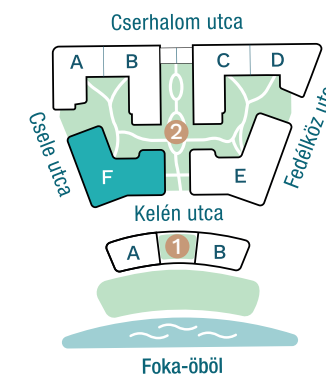

DUNA TERASZ
VISTA

Az öböl kapuja The gate of the bay

2-F106

Nappali / Living Room	33,09 m ²
Konyha / Kitchen	4,32 m ²
Hálószoba / Bedroom	15,15 m ²
Hálószoba / Bedroom	13,36 m ²
Hálószoba / Bedroom	11,01 m ²
Fürdő / Bathroom	5,88 m ²
Fürdő / Bathroom	3,14 m ²
WC / Toilet	2,35 m ²
Előtér / Lobby	5,70 m ²

Nettó alapterület (lakás)/

Total net area (flat) **94 m²**

Erkély / Balcony	24,46 m ²
Terasz / Terrace	1,49 m ²
Terasz / Terrace	0,82 m ²
Terasz / Terrace	0,73 m ²
Kert / Garden	30,96 m ²

Kültér összesen/

Total exterior area **58,46 m²**

2. Épület / Building
F Lépcsőház / Staircase
1. Emelet / Floor

Az ábrázolt berendezés csak illusztráció, a megadott adatok tájékoztató jellegűek.
A helyiségek méretei nettó alapterületek, melyek a vakolatlan falak közötti távolságokból számítandók.