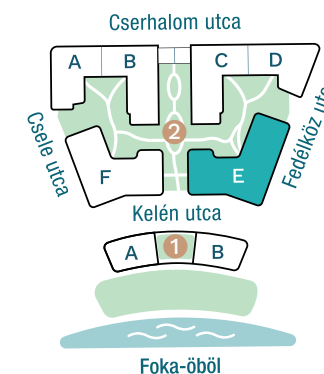

DUNA TERASZ
VISTA

Az öböl kapuja The gate of the bay

2-E801

Nappali / Living Room	18,03 m ²
Konyha / Kitchen	3,20 m ²
Hálószoba / Bedroom	13,77 m ²
Fürdő / Bathroom	4,50 m ²
WC / Toilet	1,94 m ²
Előtér / Lobby	3,06 m ²

Nettó alapterület (lakás)/

Total net area (flat) **44,5 m²**

Erkély / Balcony **15,07 m²**

Kültér összesen/

Total exterior area **15,07 m²**

2. Épület / Building
E Lépcsőház / Staircase
8. Emelet / Floor

Az ábrázolt berendezés csak illusztráció, a megadott adatok tájékoztató jellegűek.
A helyiségek méretei nettó alapterületek, melyek a vakolatlan falak közötti távolságokból számítandók.

The equipment and furniture as depicted are for illustration purposes only. Any data given is strictly informational.
The dimensions of the rooms are calculated by the net area between the unplastered walls.