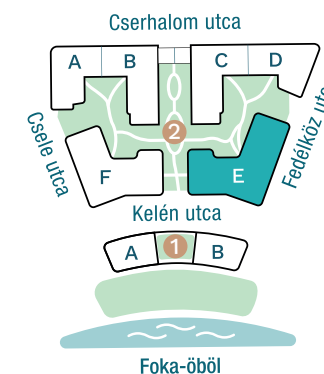

## Az öböl kapuja The gate of the bay

### Nettó alapterület (lakás)/

Total net area (flat) **46,29 m<sup>2</sup>**

Erkély / Balcony **9,8 m<sup>2</sup>**

### Kültér összesen/

Total exterior area **9,8 m<sup>2</sup>**

2. Épület / Building  
E Lépcsőház / Staircase  
7. Emelet / Floor

Az ábrázolt berendezés csak illusztráció, a megadott adatok tájékoztató jellegűek.  
A helyiségek méretei nettó alapterületek, melyek a vakolatlan falak közötti távolságokból számíthatók.