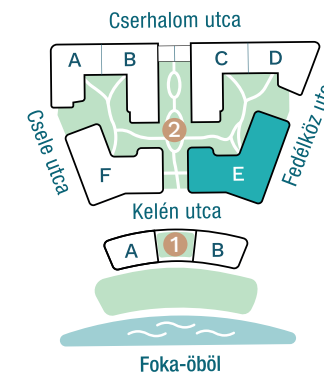

DUNA TERASZ
VISTA

Az öböl kapuja The gate of the bay

2-E704

Nappali / Living Room	26,16 m ²
Konyha / Kitchen	4,23 m ²
Hálószoba / Bedroom	16,79 m ²
Hálószoba / Bedroom	12,44 m ²
Fürdő / Bathroom	5,99 m ²
WC / Toilet	2,24 m ²
Előtér / Lobby	2,82 m ²
Közlekedő / Hallway	1,20 m ²

Nettó alapterület (lakás)/

Total net area (flat) **71,87 m²**

Erkély / Balcony **33,5 m²**

Kültér összesen/

Total exterior area **33,5 m²**

2. Épület / Building
E Lépcsőház / Staircase
7. Emelet / Floor

Az ábrázolt berendezés csak illusztráció, a megadott adatok tájékoztató jellegűek.
A helyiségek méretei nettó alapterületek, melyek a vakolatlan falak közötti távolságokból számítandók.

The equipment and furniture as depicted are for illustration purposes only. Any data given is strictly informational.
The dimensions of the rooms are calculated by the net area between the unplastered walls.