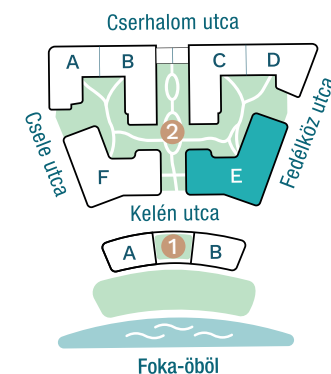

DUNA TERASZ
VISTA

Az öböl kapuja The gate of the bay

2-E702

Nappali / Living Room	18,35 m ²
Konyha / Kitchen	3,34 m ²
Hálószoba / Bedroom	13,32 m ²
Fürdő / Bathroom	4,53 m ²
WC / Toilet	2,06 m ²
Előtér / Lobby	3,48 m ²

Nettó alapterület (lakás)/

Total net area (flat) **45,08 m²**

Erkély / Balcony **14,24 m²**

Kültér összesen/

Total exterior area **14,24 m²**

2. Épület / Building
E Lépcsőház / Staircase
7. Emelet / Floor

Az ábrázolt berendezés csak illusztráció, a megadott adatok tájékoztató jellegűek.
A helyiségek méretei nettó alapterületek, melyek a vakolatlan falak közötti távolságokból számítandók.

The equipment and furniture as depicted are for illustration purposes only. Any data given is strictly informational.
The dimensions of the rooms are calculated by the net area between the unplastered walls.