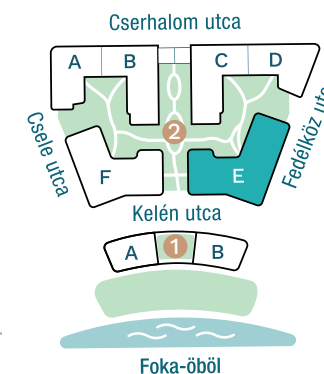

## Az öböl kapuja The gate of the bay

### Nettó alapterület (lakás)/

Total net area (flat) **66,36 m<sup>2</sup>**

Erkély / Balcony **17,49 m<sup>2</sup>**

### Kültér összesen/

Total exterior area **17,49 m<sup>2</sup>**

2. Épület / Building  
E Lépcsőház / Staircase  
6. Emelet / Floor

Az ábrázolt berendezés csak illusztráció, a megadott adatok tájékoztató jellegűek.  
A helyiségek méretei nettó alapterületek, melyek a vakolatlan falak közötti távolságokból számítandók.