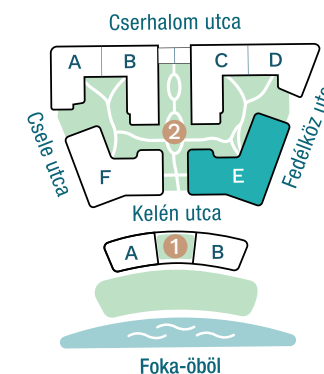

DUNA TERASZ
VISTA

Az öböl kapuja The gate of the bay

2-E504

Nappali / Living Room	26,16 m ²
Konyha / Kitchen	4,23 m ²
Hálósoba / Bedroom	16,79 m ²
Hálósoba / Bedroom	12,44 m ²
Fürdő / Bathroom	5,99 m ²
WC / Toilet	2,24 m ²
Előtér / Lobby	2,82 m ²
Közlekedő / Hallway	1,20 m ²

Nettó alapterület (lakás)/

Total net area (flat) **71,87 m²**

Erkély / Balcony **33,5 m²**

Kültér összesen/

Total exterior area **33,5 m²**

2. Épület / Building
E Lépcsőház / Staircase
5. Emelet / Floor

Az ábrázolt berendezés csak illusztráció, a megadott adatok tájékoztató jellegűek.
A helyiségek méretei nettó alapterületek, melyek a vakolatlan falak közötti távolságokból számítandók.

The equipment and furniture as depicted are for illustration purposes only. Any data given is strictly informational.
The dimensions of the rooms are calculated by the net area between the unplastered walls.