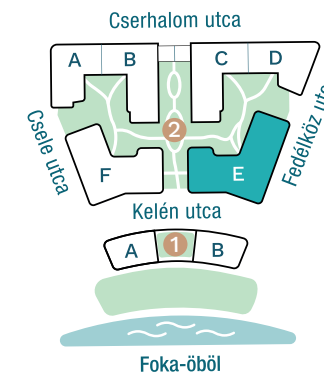

DUNA TERASZ
VISTA

Az öböl kapuja The gate of the bay

2-E414

Nappali / Living Room	20,22 m ²
Konyha / Kitchen	4,32 m ²
Hálószoba / Bedroom	11,92 m ²
Fürdő / Bathroom	4,21 m ²
WC / Toilet	2,00 m ²
Előtér / Lobby	4,29 m ²

Nettó alapterület (lakás)/

Total net area (flat) **46,96 m²**

Erkély / Balcony **16,48 m²**

Kültér összesen/

Total exterior area **16,48 m²**

2. Épület / Building
E Lépcsőház / Staircase
4. Emelet / Floor

Az ábrázolt berendezés csak illusztráció, a megadott adatok tájékoztató jellegűek.
A helyiségek méretei nettó alapterületek, melyek a vakolatlan falak közötti távolságokból számíthatók.

The equipment and furniture as depicted are for illustration purposes only. Any data given is strictly informational.
The dimensions of the rooms are calculated by the net area between the unplastered walls.