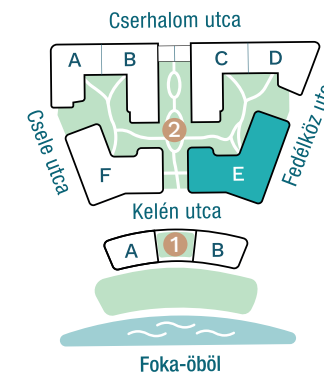

## Az öböl kapuja

The gate of the bay

### Nettó alapterület (lakás)/

Total net area (flat) **71,87 m<sup>2</sup>**

Erkély / Balcony **33,5 m<sup>2</sup>**

### Kültér összesen/

Total exterior area **33,5 m<sup>2</sup>**

2. Épület / Building  
E Lépcsőház / Staircase  
4. Emelet / Floor

Az ábrázolt berendezés csak illusztráció, a megadott adatok tájékoztató jellegűek.  
A helyiségek méretei nettó alapterületek, melyek a vakolatlan falak közötti távolságokból számítandók.