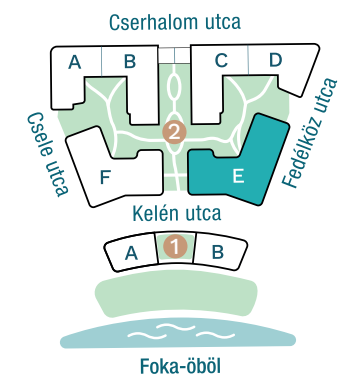

DUNA TERASZ  
VISTA

Az öböl kapuja  
The gate of the bay

2-E212

Nappali / Living Room	33,27 m <sup>2</sup>
Konyha / Kitchen	4,32 m <sup>2</sup>
Hálószoba / Bedroom	15,15 m <sup>2</sup>
Hálószoba / Bedroom	13,36 m <sup>2</sup>
Hálószoba / Bedroom	10,91 m <sup>2</sup>
Fürdő / Bathroom	5,88 m <sup>2</sup>
Fürdő / Bathroom	3,14 m <sup>2</sup>
WC / Toilet	2,35 m <sup>2</sup>
Előtér / Lobby	5,70 m <sup>2</sup>

**Nettó alapterület (lakás)/**

Total net area (flat) **94,08 m<sup>2</sup>**

Erkély / Balcony **33,12 m<sup>2</sup>**

**Kültér összesen/**

Total exterior area **33,12 m<sup>2</sup>**

2. Épület / Building  
E Lépcsőház / Staircase  
2. Emelet / Floor

Az ábrázolt berendezés csak illusztráció, a megadott adatok tájékoztató jellegűek.  
A helyiségek méretei nettó alapterületek, melyek a vakolatlan falak közötti távolságokból számítandók.

The equipment and furniture as depicted are for illustration purposes only. Any data given is strictly informational.  
The dimensions of the rooms are calculated by the net area between the unplastered walls.