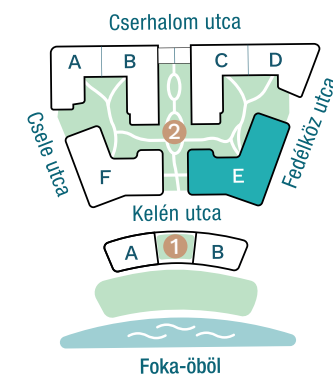

## Az öböl kapuja The gate of the bay

### Nettó alapterület (lakás)/

Total net area (flat) **93,99 m<sup>2</sup>**

Erkély / Balcony	24,46 m <sup>2</sup>
Terasz / Terrace	1,49 m <sup>2</sup>
Terasz / Terrace	0,82 m <sup>2</sup>
Terasz / Terrace	0,73 m <sup>2</sup>
Kert / Garden	30,91 m <sup>2</sup>

### Kültér összesen/

Total exterior area **58,41 m<sup>2</sup>**

2. Épület / Building  
E Lépcsőház / Staircase  
1. Emelet / Floor

Az ábrázolt berendezés csak illusztráció, a megadott adatok tájékoztató jellegűek.  
A helyiségek méretei nettó alapterületek, melyek a vakolatlan falak közötti távolságokból számíthatók.