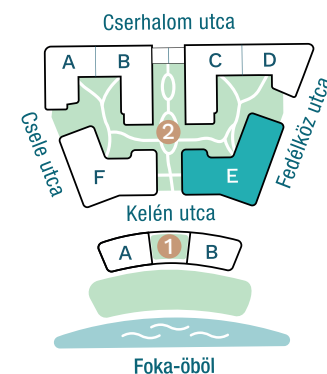

DUNA TERASZ  
VISTA

Az öböl kapuja  
The gate of the bay

2-E106

Nappali / Living Room	24,26 m <sup>2</sup>
Konyha / Kitchen	3,60 m <sup>2</sup>
Hálószoba / Bedroom	12,34 m <sup>2</sup>
Hálószoba / Bedroom	12,05 m <sup>2</sup>
Fürdő / Bathroom	6,67 m <sup>2</sup>
WC / Toilet	1,85 m <sup>2</sup>
Előtér / Lobby	7,67 m <sup>2</sup>

### Nettó alapterület (lakás)/

Total net area (flat) **68,44 m<sup>2</sup>**

Erkély / Balcony **17,96 m<sup>2</sup>**

### Kültér összesen/

Total exterior area **17,96 m<sup>2</sup>**

2. Épület / Building  
E Lépcsőház / Staircase  
1. Emelet / Floor

Az ábrázolt berendezés csak illusztráció, a megadott adatok tájékoztató jellegűek.  
A helyiségek méretei nettó alapterületek, melyek a vakolatlan falak közötti távolságokból számítandók.