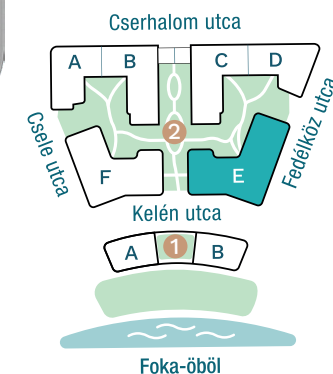

DUNA TERASZ
VISTA

Az öböl kapuja
The gate of the bay

2-E105

| | |
|-----------------------|----------------------|
| Nappali / Living Room | 21,82 m ² |
| Konyha / Kitchen | 3,80 m ² |
| Hálószoba / Bedroom | 14,78 m ² |
| Hálószoba / Bedroom | 12,04 m ² |
| Fürdő / Bathroom | 4,80 m ² |
| WC / Toilet | 2,26 m ² |
| Előtér / Lobby | 5,94 m ² |

Nettó alapterület (lakás)/

Total net area (flat) **65,44 m²**

Erkély / Balcony **19,39 m²**

Kültér összesen/

Total exterior area **19,39 m²**

2. Épület / Building
E Lépcsőház / Staircase
1. Emelet / Floor

Az ábrázolt berendezés csak illusztráció, a megadott adatok tájékoztató jellegűek.
A helyiségek méretei nettó alapterületek, melyek a vakolatlan falak közötti távolságokból számítandók.

The equipment and furniture as depicted are for illustration purposes only. Any data given is strictly informational.
The dimensions of the rooms are calculated by the net area between the unplastered walls.