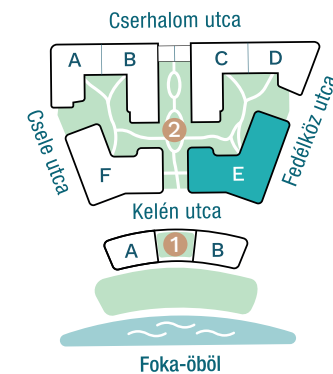

## Az öböl kapuja The gate of the bay

### Nettó alapterület (lakás)/

Total net area (flat) **44,26 m<sup>2</sup>**

Terasz / Terrace	2,59 m <sup>2</sup>
Kert / Garden	22,3 m <sup>2</sup>

### Kültér összesen/

Total exterior area **24,89 m<sup>2</sup>**

2. Épület / Building  
E Lépcsőház / Staircase  
1. Emelet / Floor

Az ábrázolt berendezés csak illusztráció, a megadott adatok tájékoztató jellegűek.  
A helyiségek méretei nettó alapterületek, melyek a vakolatlan falak közötti távolságokból számítandók.