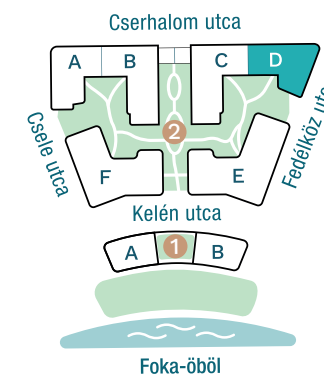

DUNA TERASZ
VISTA

Az öböl kapuja The gate of the bay

2-D807

Nappali / Living Room	24,89 m ²
Konyha / Kitchen	4,20 m ²
Hálószoba / Bedroom	13,29 m ²
Hálószoba / Bedroom	13,98 m ²
Hálószoba / Bedroom	9,84 m ²
Fürdő / Bathroom	4,78 m ²
Fürdő / Bathroom	3,01 m ²
WC / Toilet	1,88 m ²
Előtér / Lobby	7,23 m ²
Kamra / Pantry	2,50 m ²

Nettó alapterület (lakás)/

Total net area (flat) **85,6 m²**

Erkély / Balcony	15,42 m ²
Terasz / Terrace	57,48 m ²

Kültér összesen/

Total exterior area **72,9 m²**

2. Épület / Building
D Lépcsőház / Staircase
8. Emelet / Floor

Az ábrázolt berendezés csak illusztráció, a megadott adatok tájékoztató jellegűek.
A helyiségek méretei nettó alapterületek, melyek a vakolatlan falak közötti távolságokból számítandók.

The equipment and furniture as depicted are for illustration purposes only. Any data given is strictly informational.
The dimensions of the rooms are calculated by the net area between the unplastered walls.