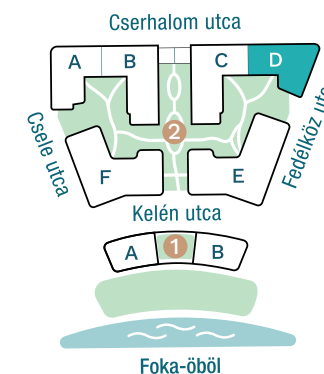

DUNA TERASZ
VISTA

Az öböl kapuja The gate of the bay

2-D803

Nappali / Living Room	18,33 m ²
Konyha / Kitchen	4,56 m ²
Hálószoba / Bedroom	12,05 m ²
Fürdő / Bathroom	5,00 m ²
Előtér / Lobby	2,94 m ²

Nettó alapterület (lakás)/

Total net area (flat) **42,88 m²**

Erkély / Balcony **14,02 m²**

Kültér összesen/

Total exterior area **14,02 m²**

2. Épület / Building
D Lépcsőház / Staircase
8. Emelet / Floor

Az ábrázolt berendezés csak illusztráció, a megadott adatok tájékoztató jellegűek.
A helyiségek méretei nettó alapterületek, melyek a vakolatlan falak közötti távolságokból számíthatók.

The equipment and furniture as depicted are for illustration purposes only. Any data given is strictly informational.
The dimensions of the rooms are calculated by the net area between the unplastered walls.