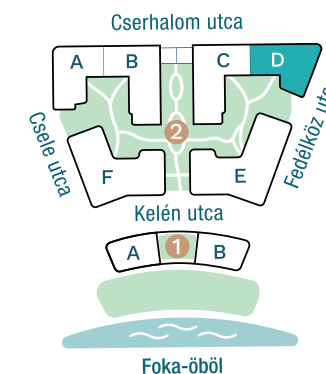

DUNA TERASZ
VISTA

Az öböl kapuja
The gate of the bay

2-D708

Nappali / Living Room	24,77 m ²
Konyha / Kitchen	4,55 m ²
Hálószoba / Bedroom	13,81 m ²
Hálószoba / Bedroom	10,30 m ²
Hálószoba / Bedroom	13,96 m ²
Fürdő / Bathroom	4,94 m ²
Fürdő / Bathroom	4,23 m ²
WC / Toilet	1,60 m ²
Közlekedő / Hallway	4,75 m ²
Előtér / Lobby	4,32 m ²

Nettó alapterület (lakás)/

Total net area (flat) **87,23 m²**

Erkély / Balcony 6,73 m²
Terasz / Terrace 60,24 m²

Kültér összesen/

Total exterior area **66,97 m²**

2. Épület / Building
D Lépcsőház / Staircase
7. Emelet / Floor

Az ábrázolt berendezés csak illusztráció, a megadott adatok tájékoztató jellegűek.
A helyiségek méretei nettó alapterületek, melyek a vakolatlan falak közötti távolságokból számítandók.

The equipment and furniture as depicted are for illustration purposes only. Any data given is strictly informational.
The dimensions of the rooms are calculated by the net area between the unplastered walls.