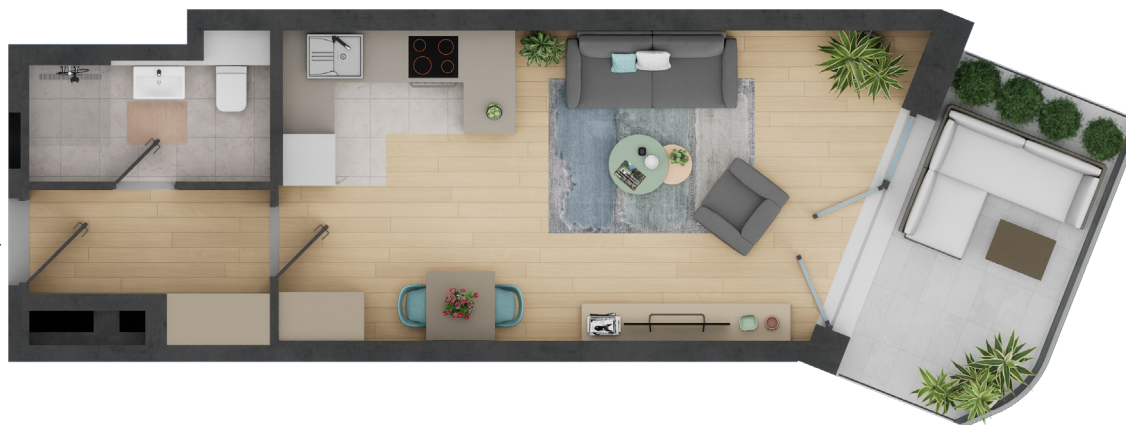

DUNA TERASZ
VISTA

Az öböl kapuja
The gate of the bay

2-D607

Nappali / Living Room	21,01 m ²
Konyha / Kitchen	4,05 m ²
Fürdő / Bathroom	4,14 m ²
Előtér / Lobby	4,08 m ²

Nettó alapterület (lakás)/

Total net area (flat) **33,28 m²**

Erkély / Balcony **8,91 m²**

Kültér összesen/

Total exterior area **8,91 m²**

2. Épület / Building
D Lépcsőház / Staircase
6. Emelet / Floor

Az ábrázolt berendezés csak illusztráció, a megadott adatok tájékoztató jellegűek.
A helyiségek méretei nettó alapterületek, melyek a vakolatlan falak közötti távolságokból számíthatók.

The equipment and furniture as depicted are for illustration purposes only. Any data given is strictly informational.
The dimensions of the rooms are calculated by the net area between the unplastered walls.