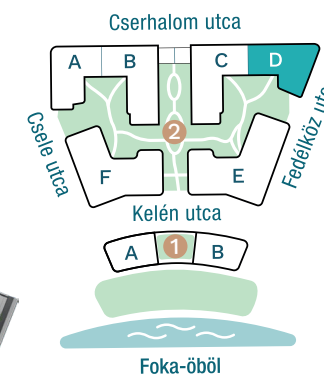

DUNA TERASZ
VISTA

Az öböl kapuja
The gate of the bay

2-D607

Nappali / Living Room	21,01 m ²
Konyha / Kitchen	4,05 m ²
Fürdő / Bathroom	4,14 m ²
Előtér / Lobby	4,08 m ²

Nettó alapterület (lakás)/

Total net area (flat) **33,28 m²**

Erkély / Balcony **8,91 m²**

Kültér összesen/

Total exterior area **8,91 m²**

2. Épület / Building
D Lépcsőház / Staircase
6. Emelet / Floor

Az ábrázolt berendezés csak illusztráció, a megadott adatok tájékoztató jellegűek.
A helyiségek méretei nettó alapterületek, melyek a vakolatlan falak közötti távolságokból számíthatók.

The equipment and furniture as depicted are for illustration purposes only. Any data given is strictly informational.
The dimensions of the rooms are calculated by the net area between the unplastered walls.