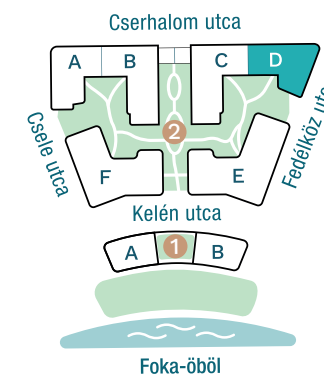

DUNA TERASZ
VISTA

Az öböl kapuja The gate of the bay

2-D603

Nappali / Living Room	18,33 m ²
Konyha / Kitchen	4,56 m ²
Hálószoba / Bedroom	12,05 m ²
Fürdő / Bathroom	5,00 m ²
Előtér / Lobby	2,94 m ²

Nettó alapterület (lakás)/

Total net area (flat) **42,88 m²**

Erkély / Balcony **14,02 m²**

Kültér összesen/

Total exterior area **14,02 m²**

2. Épület / Building
D Lépcsőház / Staircase
6. Emelet / Floor

Az ábrázolt berendezés csak illusztráció, a megadott adatok tájékoztató jellegűek.
A helyiségek méretei nettó alapterületek, melyek a vakolatlan falak közötti távolságokból számítandók.

The equipment and furniture as depicted are for illustration purposes only. Any data given is strictly informational.
The dimensions of the rooms are calculated by the net area between the unplastered walls.