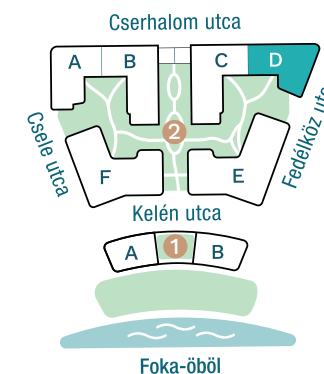

DUNA TERASZ
VISTA

Az öböl kapuja The gate of the bay

2-D502

Nappali / Living Room	17,48 m ²
Konyha / Kitchen	4,56 m ²
Hálószoba / Bedroom	11,56 m ²
Fürdő / Bathroom	5,02 m ²
Előtér / Lobby	3,75 m ²

Nettó alapterület (lakás)/

Total net area (flat) **42,37 m²**

Erkély / Balcony **12,86 m²**

Kültér összesen/

Total exterior area **12,86 m²**

2. Épület / Building
D Lépcsőház / Staircase
5. Emelet / Floor

Az ábrázolt berendezés csak illusztráció, a megadott adatok tájékoztató jellegűek.
A helyiségek méretei nettó alapterületek, melyek a vakolatlan falak közötti távolságokból számíthatók.

The equipment and furniture as depicted are for illustration purposes only. Any data given is strictly informational.
The dimensions of the rooms are calculated by the net area between the unplastered walls.