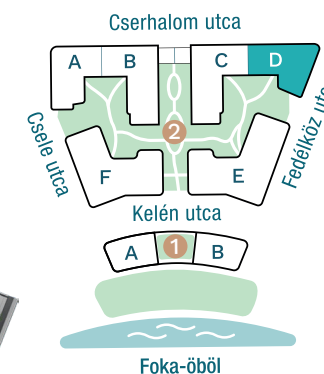

DUNA TERASZ
VISTA

Az öböl kapuja The gate of the bay

2-D407

Nappali / Living Room	21,01 m ²
Konyha / Kitchen	4,05 m ²
Fürdő / Bathroom	4,14 m ²
Előtér / Lobby	4,08 m ²

Nettó alapterület (lakás)/

Total net area (flat) **33,28 m²**

Erkély / Balcony **8,91 m²**

Kültér összesen/

Total exterior area **8,91 m²**

2. Épület / Building
D Lépcsőház / Staircase
4. Emelet / Floor

Az ábrázolt berendezés csak illusztráció, a megadott adatok tájékoztató jellegűek.
A helyiségek méretei nettó alapterületek, melyek a vakolatlan falak közötti távolságokból számítandók.

The equipment and furniture as depicted are for illustration purposes only. Any data given is strictly informational.
The dimensions of the rooms are calculated by the net area between the unplastered walls.