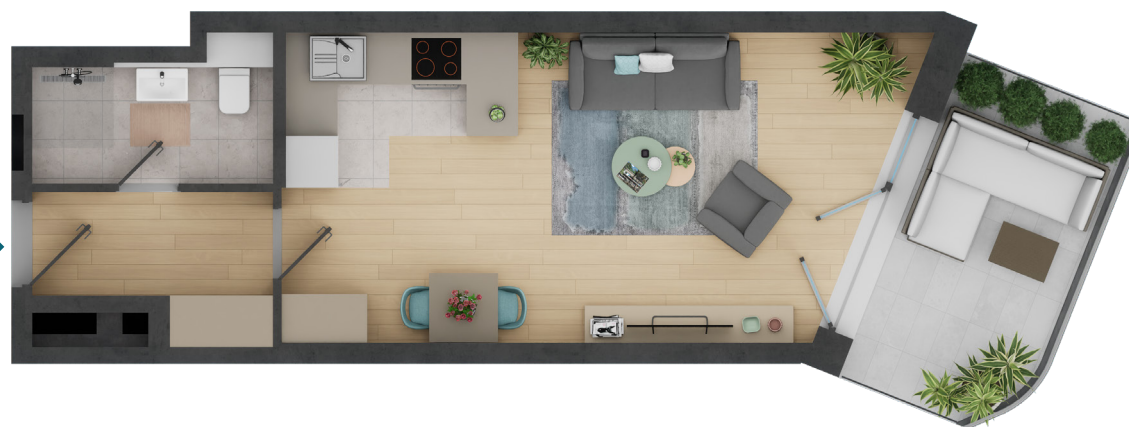

DUNA TERASZ
VISTA

Az öböl kapuja The gate of the bay

2-D407

Nappali / Living Room	21,01 m ²
Konyha / Kitchen	4,05 m ²
Fürdő / Bathroom	4,14 m ²
Előtér / Lobby	4,08 m ²

Nettó alapterület (lakás)/

Total net area (flat) **33,28 m²**

Erkély / Balcony **8,91 m²**

Kültér összesen/

Total exterior area **8,91 m²**

2. Épület / Building
D Lépcsőház / Staircase
4. Emelet / Floor

Az ábrázolt berendezés csak illusztráció, a megadott adatok tájékoztató jellegűek.
A helyiségek méretei nettó alapterületek, melyek a vakolatlan falak közötti távolságokból számítandók.

The equipment and furniture as depicted are for illustration purposes only. Any data given is strictly informational.
The dimensions of the rooms are calculated by the net area between the unplastered walls.