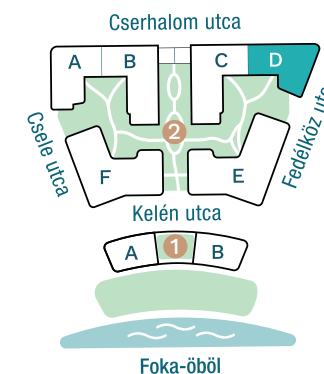

DUNA TERASZ
VISTA

Az öböl kapuja The gate of the bay

2-D104

Nappali / Living Room	18,69 m ²
Konyha / Kitchen	4,20 m ²
Hálószoba / Bedroom	12,18 m ²
Fürdő / Bathroom	4,82 m ²
Előtér / Lobby	2,94 m ²

Nettó alapterület (lakás)/

Total net area (flat) **42,83 m²**

Erkély / Balcony **14,02 m²**

Kültér összesen/

Total exterior area **14,02 m²**

2. Épület / Building
D Lépcsőház / Staircase
1. Emelet / Floor

Az ábrázolt berendezés csak illusztráció, a megadott adatok tájékoztató jellegűek.
A helyiségek méretei nettó alapterületek, melyek a vakolatlan falak közötti távolságokból számítandók.

The equipment and furniture as depicted are for illustration purposes only. Any data given is strictly informational.
The dimensions of the rooms are calculated by the net area between the unplastered walls.