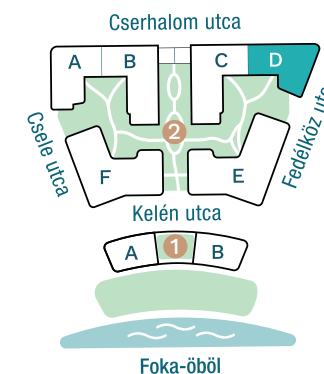

DUNA TERASZ
VISTA

Az öböl kapuja The gate of the bay

2-D101

Nappali / Living Room	18,51 m ²
Konyha / Kitchen	3,52 m ²
Hálószoba / Bedroom	12,80 m ²
Fürdő / Bathroom	4,59 m ²
WC / Toilet	1,94 m ²
Előtér / Lobby	3,54 m ²

Nettó alapterület (lakás)/

Total net area (flat) **44,9 m²**

Terasz / Terrace	1,44 m ²
Terasz / Terrace	0,82 m ²
Kert / Garden	26,36 m ²

Kültér összesen/

Total exterior area **28,62 m²**

2. Épület / Building
D Lépcsőház / Staircase
1. Emelet / Floor

Az ábrázolt berendezés csak illusztráció, a megadott adatok tájékoztató jellegűek.
A helyiségek méretei nettó alapterületek, melyek a vakolatlan falak közötti távolságokból számítandók.

The equipment and furniture as depicted are for illustration purposes only. Any data given is strictly informational.
The dimensions of the rooms are calculated by the net area between the unplastered walls.