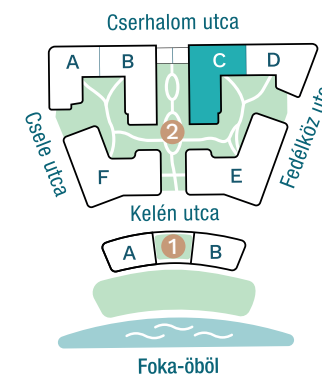

## Az öböl kapuja The gate of the bay

### Nettó alapterület (lakás)/

Total net area (flat) **42,89 m<sup>2</sup>**

Erkély / Balcony **14,02 m<sup>2</sup>**

### Kültér összesen/

Total exterior area **14,02 m<sup>2</sup>**

2. Épület / Building  
C Lépcsőház / Staircase  
8. Emelet / Floor

Az ábrázolt berendezés csak illusztráció, a megadott adatok tájékoztató jellegűek.  
A helyiségek méretei nettó alapterületek, melyek a vakolatlan falak közötti távolságokból számíthatók.